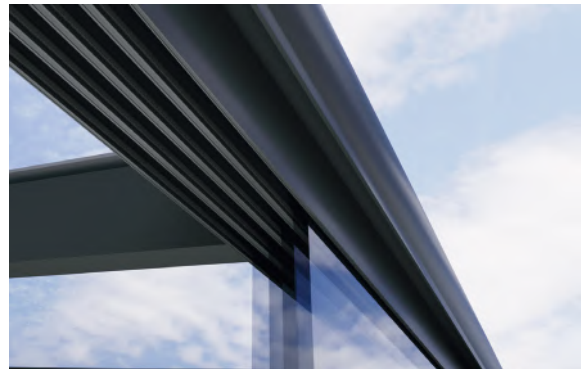

Serre

De serres van 4 Seizoen Veranda laten je genieten van het buitenleven, ongeacht het weer. Onze op maat gemaakte serres worden zorgvuldig ontworpen volgens jouw persoonlijke voorkeuren. Onze serres worden geproduceerd met lichtgewicht, sterk aluminium voor het frame. Het frame bestaat slanke profielen en balken, waardoor er veel ruimte over is voor de ramen. Hierdoor komt er veel extra licht naar binnen en kun je nog meer genieten van het buitenleven in uw serre.

De serres van 4 Seizoen Veranda zijn uitgerust met glazen schuifwanden die eenvoudig geopend kunnen worden. Nadat je het ontwerp hebt gekozen, kun je het aanvullen met accessoires, zoals sfeerverlichting en energiezuinige verwarming. Bovendien is het mogelijk om zonwering toe te voegen.